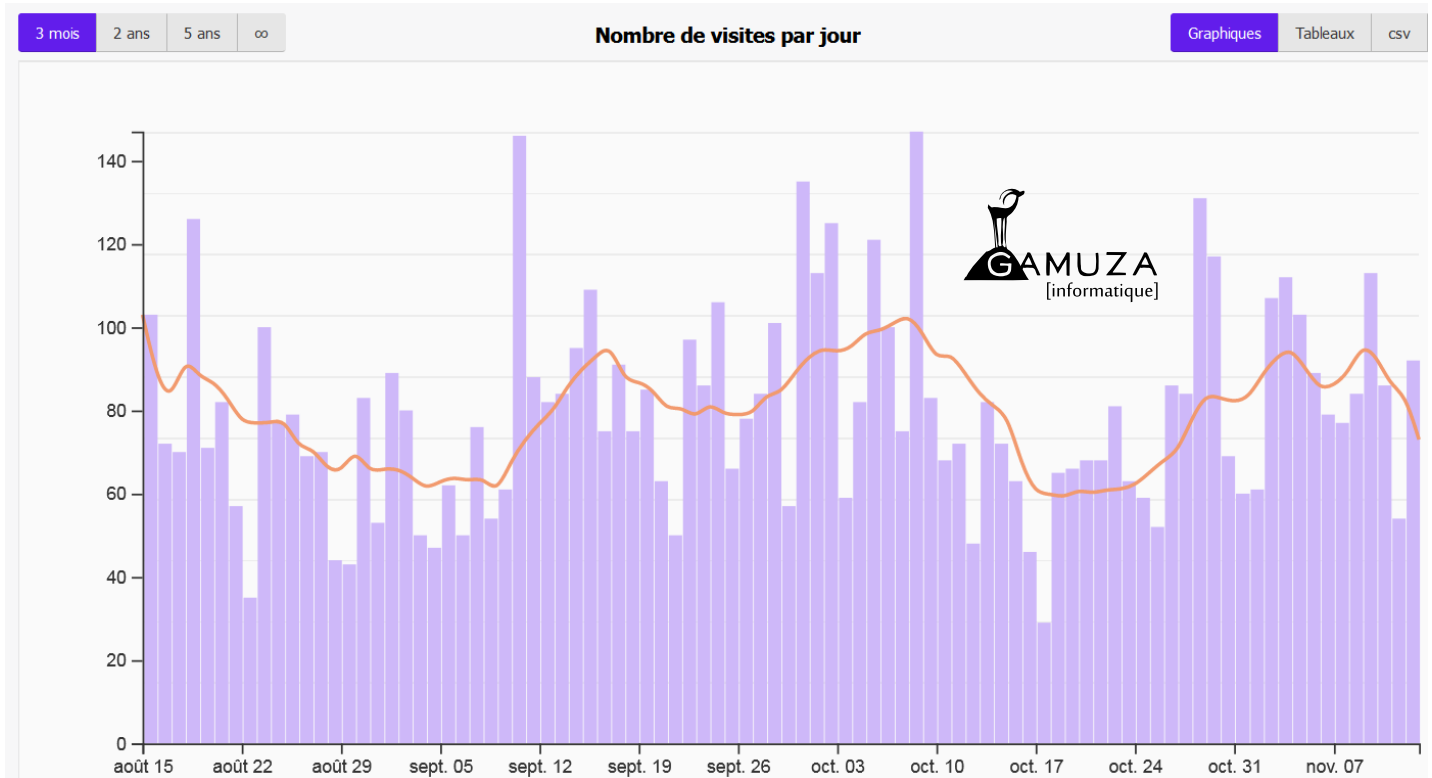

## Jeudi 18 novembre, 10h30

**Présents : 17 personnes**

Distanciel : 8 personnes / Présentiel : 9 personnes

**Les News**

\*A ce jour : 25 NEWS pour 2021

\*Un taux de lecture de 46%. Presque une personne sur 2 !

- EN ATTENTE
- DÉLIVRÉS
- OUVERTS
- CLIQUÉS
- DÉSABO.
- BLOQUÉS
- SPAM
- ERREUR PERMANENTE
- ERREUR TEMPORAIRE
- RENVOI

Mois ▼

Pendant cette période, vous avez envoyé **17 547** emails, incluant **85** campagnes.

17 547 emails au total					
<b>96,54%</b> 16 940 Délivrés	0,86% Bloqués ?	<b>46,69%</b> 7 909 Ouverts ?	<b>26,38%</b> 2 086 Cliqués ?	<b>0,11%</b> 19 Désabo. ?	<b>0%</b> - Spam ?
	0,08% Erreur permanente ?				
	2,52% Erreur temporaire ?				
	0% Renvoi ?				

## Le site internet

**Maximum en ligne : 223 personnes / Total : 20228 visites**