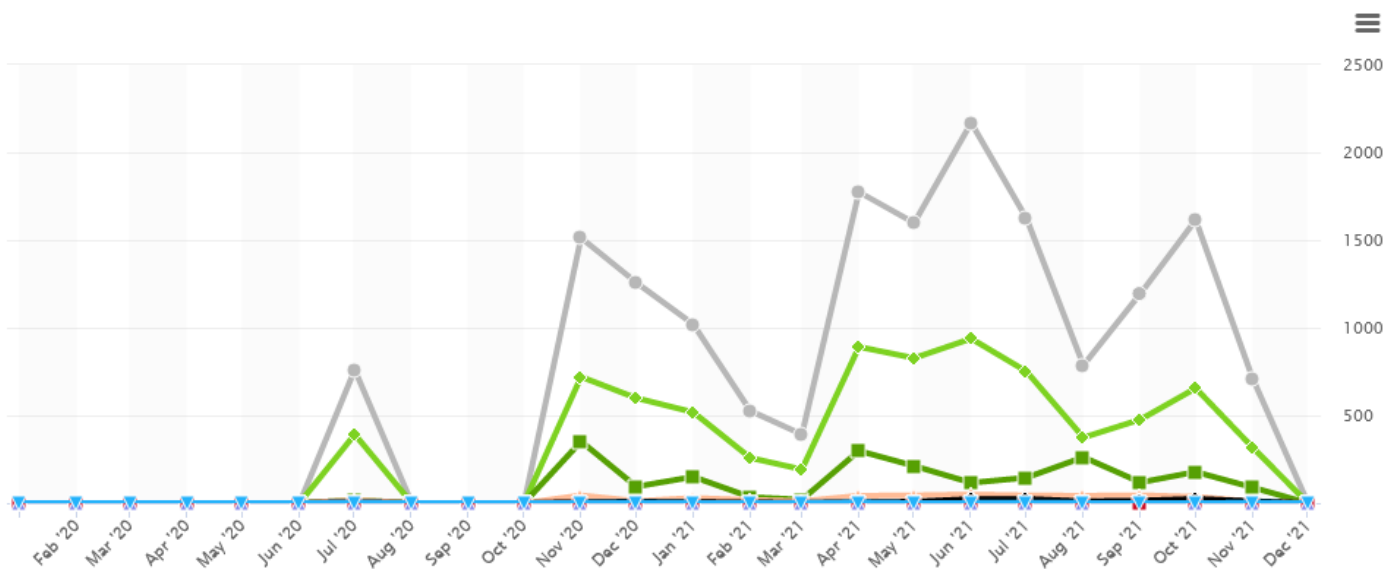

## Jeudi 18 novembre, 10h30

**Présents : 17 personnes**

Distanciel : 8 personnes / Présentiel : 9 personnes

**Les News**

\*A ce jour : 25 NEWS pour 2021

\*Un taux de lecture de 46%. Presque une personne sur 2 !

- EN ATTENTE
- DÉLIVRÉS
- OUVERTS
- CLIQUÉS
- DÉSABO.
- BLOQUÉS
- SPAM
- ERREUR PERMANENTE
- ERREUR TEMPORAIRE
- RENVOI

Mois ▼

Pendant cette période, vous avez envoyé **17 547** emails, incluant **85** campagnes.

## Le site internet

**Maximum en ligne : 223 personnes / Total : 20228 visites**