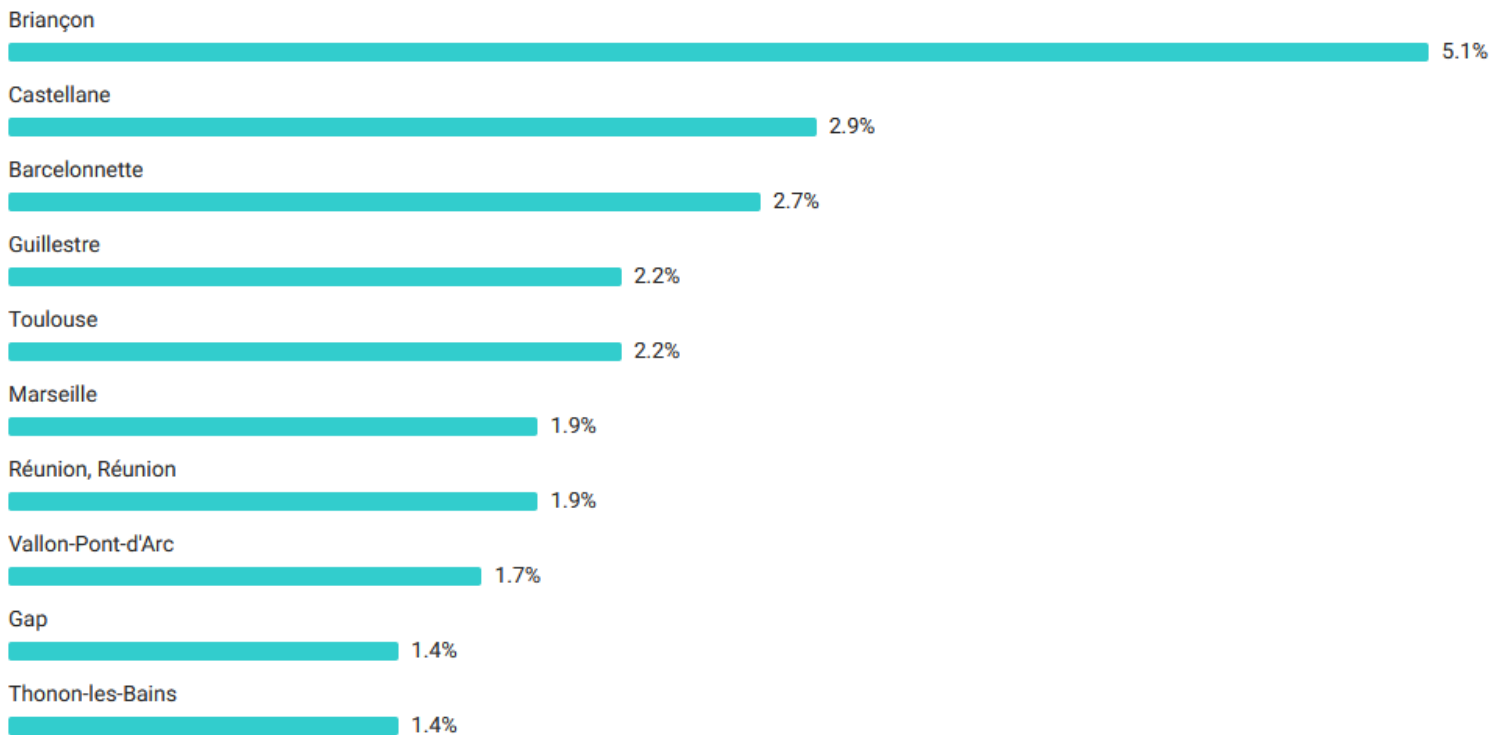

Principales villes