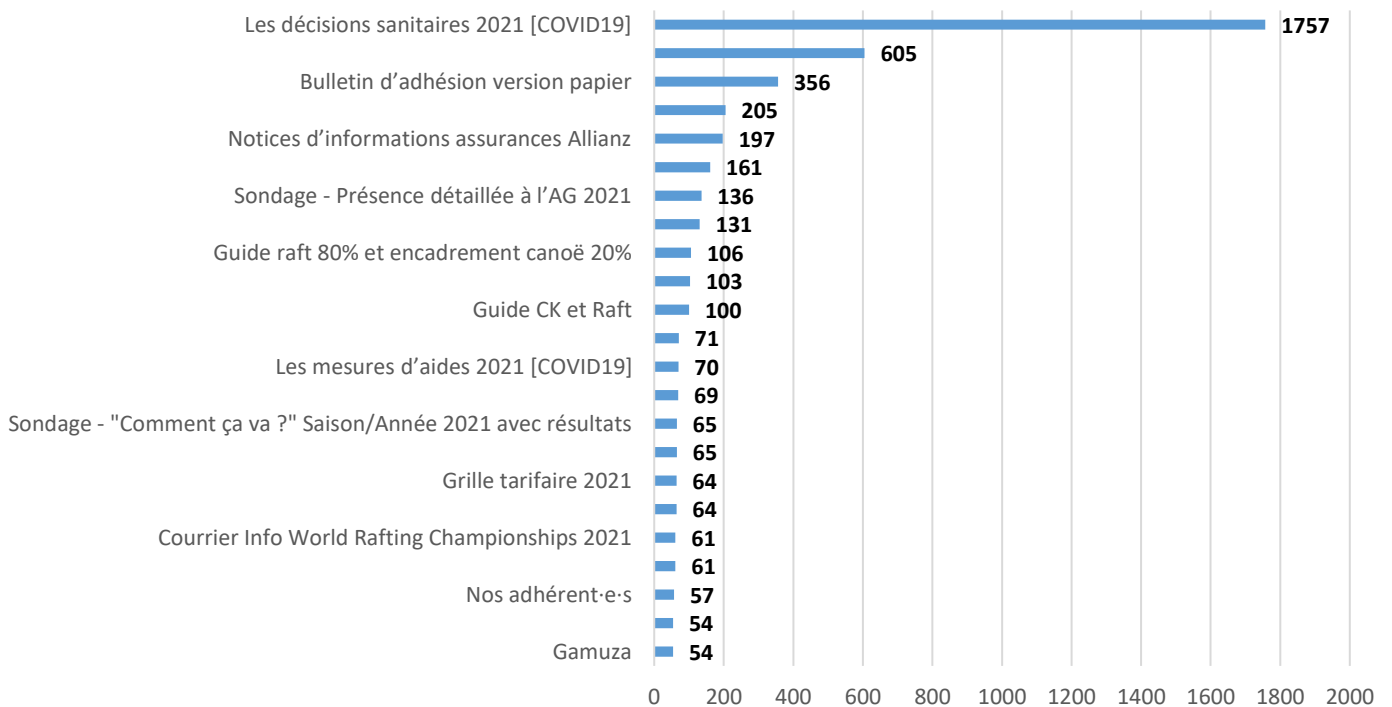

Visites des articles les plus visités depuis le début