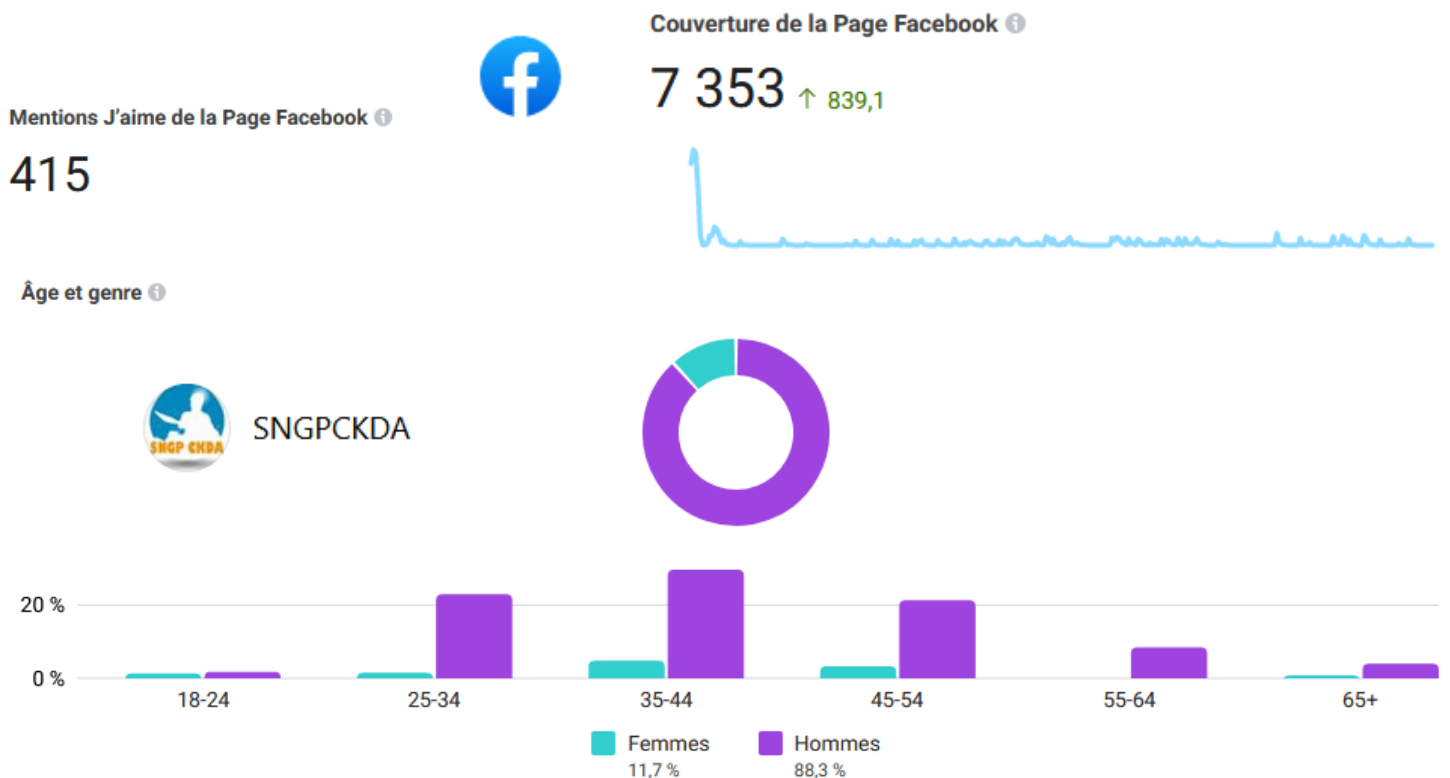

Visites pour les articles les plus populaires et pour les derniers articles publiés	
<i>Pratiquer et exercer dans la Réserve Naturelle Nationale des prés salés d'Arès et de Lège Cap Ferret (Gironde 33)</i>	1
<i>Sondage - Présence détaillée à l'AG 2021</i>	2
<i>Sondage - Présence à l'AG 2021</i>	3
<i>Les décisions sanitaires 2021 [COVID19]</i>	4
<i>Nos adhérent·e·s</i>	5
<i>Durance Festival 2021 (Du 30/07 au 01/08)</i>	6
<i>Le contrat de professionnalisation [FICHE TECHNIQUE]</i>	7
<i>TOM RAFTING devient la première entreprise de sports d'eaux-vives de France à bénéficier de la marque Esprit parc national sur une descente en rafting !</i>	8
<i>LA TVA, Généralités et Exceptions [FICHE TECHNIQUE]</i>	9
<i>Médiateur de la consommation</i>	10

Facebook